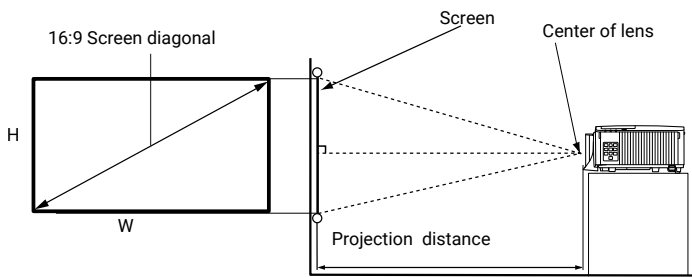

INPUT AND OUTPUT TERMINALS

DIMENSIONS

PROJECTION DIMENSIONS

DISTANCE CHART

Screen Size		Projection Distance (mm)				
Diagonal	H (mm)	W (mm)	Projection Distance (mm)			
			Min distance (with max zoom)	Average	Max distance (with min zoom)	
30	762	374	664	903	1176	1448
40	1016	498	886	1204	1567	1930
50	1270	623	1107	1505	1959	2413
60	1524	747	1328	1806	2351	2896
70	1778	872	1550	2108	2743	3378
80	2032	996	1771	2409	3135	3861
90	2286	1121	1992	2710	3527	4343
100	2540	1245	2214	3011	3918	4826
110	2794	1370	2435	3312	4310	5309
120	3048	1494	2657	3613	4702	5791
130	3302	1619	2878	3914	5094	6274
140	3556	1743	3099	4215	5486	6757
150	3810	1868	3321	4516	5878	7239
160	4064	1992	3542	4817	6269	7722
170	4318	2117	3763	5118	6661	8204
180	4572	2241	3985	5419	7053	8687
190	4826	2366	4206	5720	7445	9170
200	5080	2491	4428	6022	7837	9652
210	5334	2615	4649	6323	8229	10135
220	5588	2740	4870	6624	8621	10617
230	5842	2864	5092	6925	9012	11100
240	6096	2989	5313	7226	9404	11583
250	6350	3113	5535	7527	9796	12065
260	6604	3238	5756	7828	10188	12548
270	6858	3362	5977	8129	10580	13030
280	7112	3487	6199	8430	10972	13513
290	7366	3611	6420	8731	11363	13996
300	7620	3736	6641	9032	11755	14478