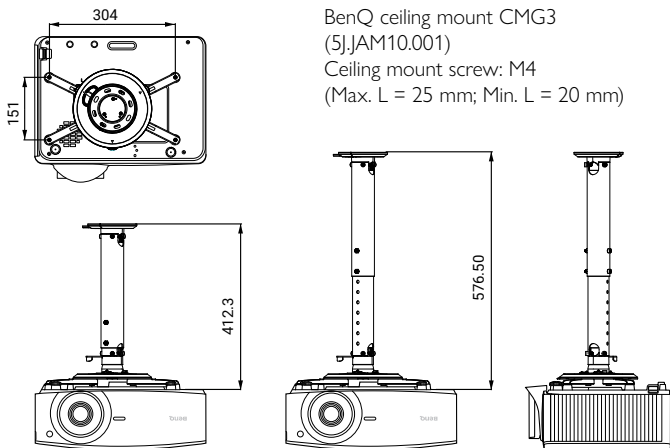

INPUT AND OUTPUT TERMINALS

DIMENSIONS

PROJECTION DIMENSIONS

DISTANCE CHART

Screen Size		Projection Distance (mm)				
Diagonal	H (mm)	W (mm)	Projection Distance (mm)			
			Min distance (with max zoom)	Average	Max distance (with min zoom)	
30	762	374	664	903	1176	1448
40	1016	498	886	1204	1567	1930
50	1270	623	1107	1505	1959	2413
60	1524	747	1328	1806	2351	2896
70	1778	872	1550	2108	2743	3378
80	2032	996	1771	2409	3135	3861
90	2286	1121	1992	2710	3527	4343
100	2540	1245	2214	3011	3918	4826
110	2794	1370	2435	3312	4310	5309
120	3048	1494	2657	3613	4702	5791
130	3302	1619	2878	3914	5094	6274
140	3556	1743	3099	4215	5486	6757
150	3810	1868	3321	4516	5878	7239
160	4064	1992	3542	4817	6269	7722
170	4318	2117	3763	5118	6661	8204
180	4572	2241	3985	5419	7053	8687
190	4826	2366	4206	5720	7445	9170
200	5080	2491	4428	6022	7837	9652
210	5334	2615	4649	6323	8229	10135
220	5588	2740	4870	6624	8621	10617
230	5842	2864	5092	6925	9012	11100
240	6096	2989	5313	7226	9404	11583
250	6350	3113	5535	7527	9796	12065
260	6604	3238	5756	7828	10188	12548
270	6858	3362	5977	8129	10580	13030
280	7112	3487	6199	8430	10972	13513
290	7366	3611	6420	8731	11363	13996
300	7620	3736	6641	9032	11755	14478

CEILING / WALL MOUNT CHART

BenQ ceiling mount CMG3 (5J.JAM10.001)
Ceiling mount screw: M4 (Max. L = 25 mm; Min. L = 20 mm)

To optimize the projection quality, we suggest to project images in an area without grayscale.