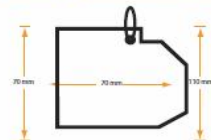

## Manual Wall / Ceiling Screen

Manual wall/ceiling projection screen.

Superb quality manual pull down projection screens.

Video Format	Diag	VA - cm
1/1	50" Diag	127 x 127
1/1	60" Diag	152 x 152
1/1	70" Diag	180 x 180
1/1	84" Diag	213 x 213
1/1	96" Diag	244 x 244

Video Format	Diag	VA - cm
4/3	75" Diag	152 x 114
4/3	84" Diag	171 x 128
4/3	100" Diag	203 x 152
4/3	120" Diag	244 x 183
4/3	135" Diag	274 x 206
4/3	150" Diag	305 x 229

Video Format	Diag	VA - cm
16/9	77" Diag	171 x 96
16/9	92" Diag	203 x 114
16/9	110" Diag	244 x 137

Video Format	Diag	VA - cm
16/10	80" Diag	171 x 107
16/10	94" Diag	203 x 127
16/10	113" Diag	244 x 153
16/10	127" Diag	274 x 171
16/10	142" Diag	305 x 191

### Case Dimensions

Black borders - 3-4 cm both sides  
(increases slightly with larger sizes)

Case width = viewing width +  
black borders + 8cm